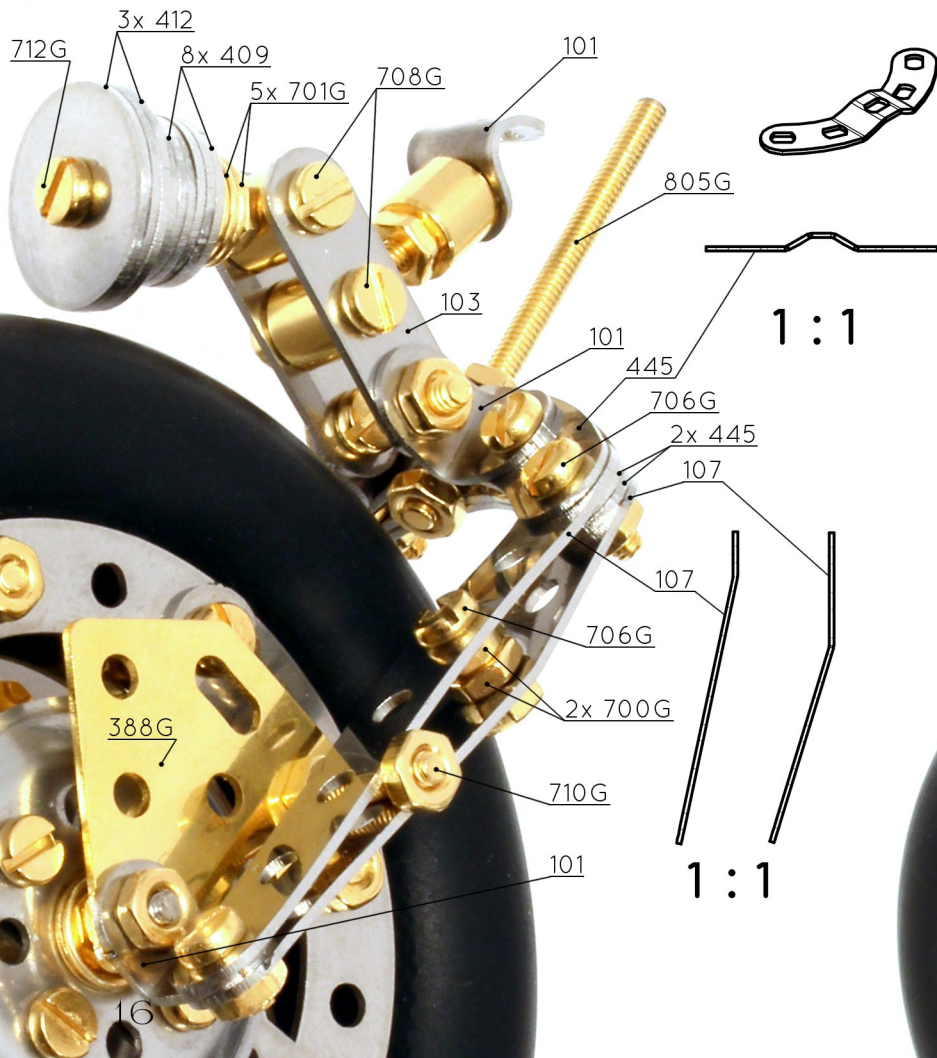

MECHANER

Malá hračka, pro velké kluky.

204 x
511 x

STAINLESS
STEEL

24 kr GOLD
PLATED

1 : 1

1 : 1

Absolutely not for children. Абсолютно не предназначен для детей.

1 : 1

1 : 1

445

102

2x 445

101

712G

701G

| | | | | | | | | | | | |
|---|------|--------|--|------|--------|--|------|----------|---|------|-----|
|  | 101 | 16x |  | 205 | 2x |  | 445 | 9x |  | 760G | 7x |
|  | 102 | 15x +1 |  | 209 | 1x |  | 445G | 2x |  | 793 | 1x |
|  | 102G | 2x |  | 210 | 1x |  | 506 | 4x |  | 794 | 2x |
|  | 103 | 15x +1 |  | 259 | 2x |  | 506G | 1x |  | 804G | 5x |
|  | 103G | 1x |  | 333 | 7x |  | 518 | 4x |  | 805G | 2x |
|  | 105 | 8x |  | 387 | 2x |  | 700G | 269x +11 |  | 838 | 2x |
|  | 106 | 9x |  | 388G | 3x |  | 701G | 44x +6 |  | 848 | 1x |
|  | 106G | 3x |  | 409 | 21x +1 |  | 704G | 118x +7 |  | 204x | +4 |
|  | 107 | 8x |  | 412 | 39x +1 |  | 706G | 14x +1 |  | 511x | +28 |
|  | 107G | 2x |  | 412G | 2x |  | 708G | 8x +1 | 715x | | |
|  | 109 | 2x |  | 418 | 20x |  | 710G | 20x +1 | | | |
|  | 110 | 4x |  | 423 | 6x |  | 712G | 6x +1 | | | |
|  | 115 | 1x |  | 442 | 4x |  | 750 | 3x | | | |