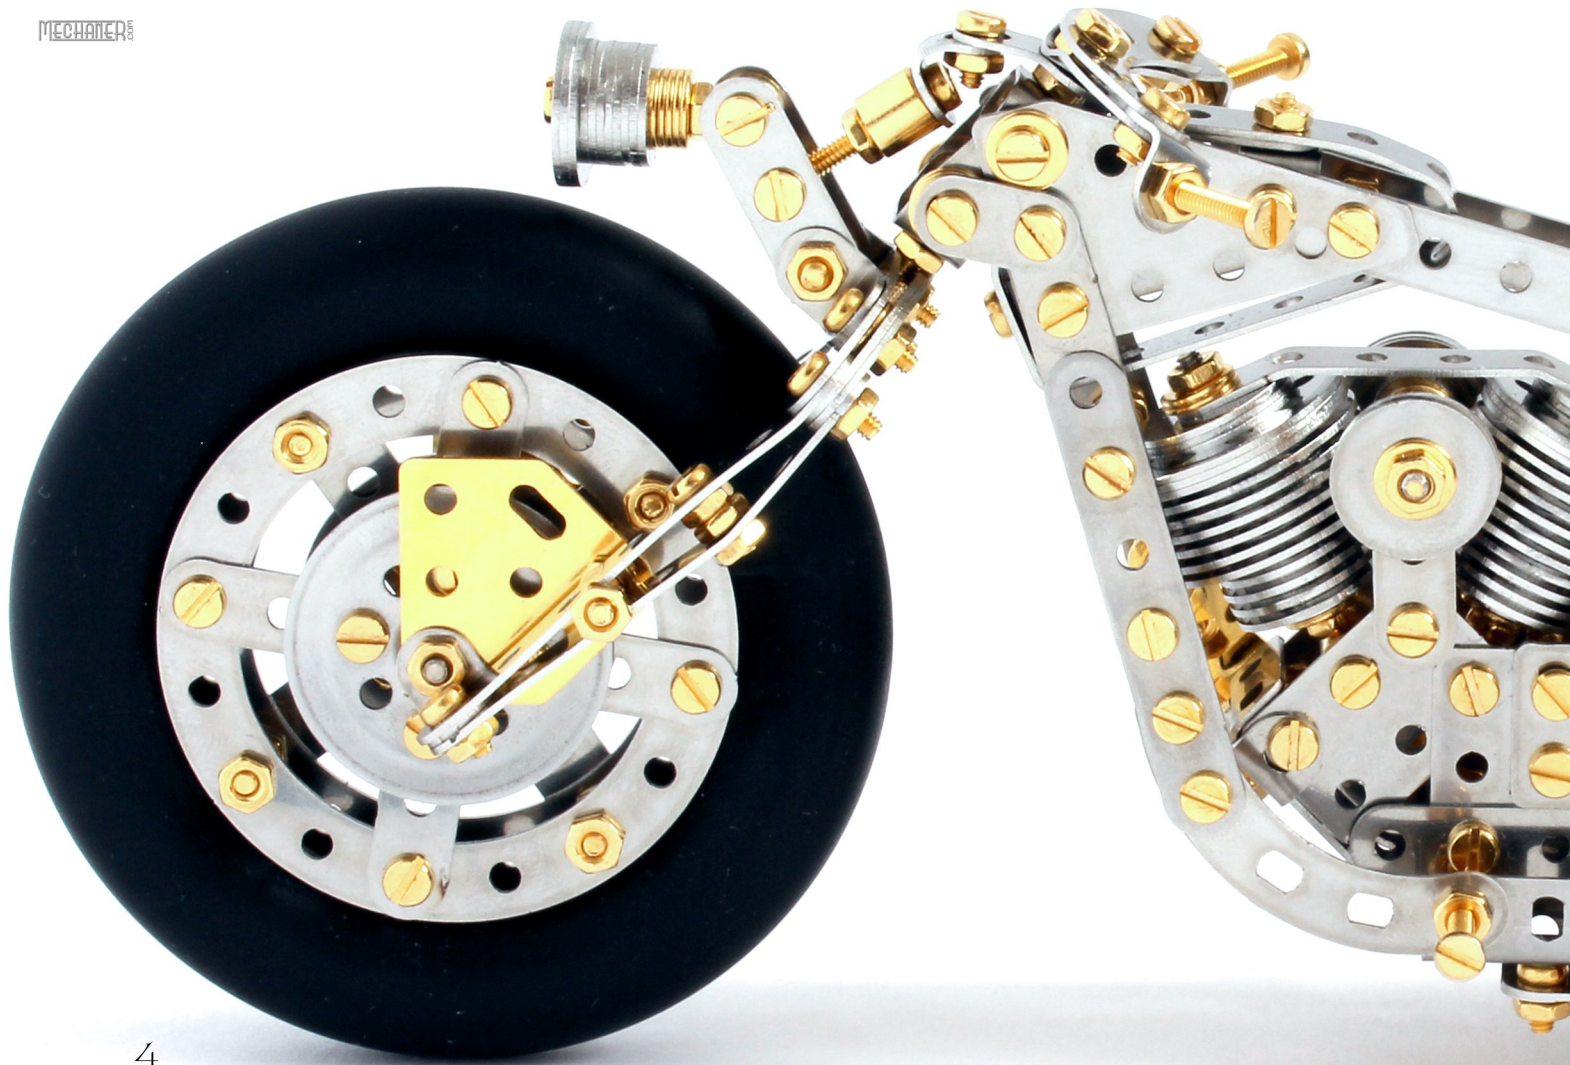

MECHANER

Malá hračka, pro velké kluky.

204 x
511 x

STAINLESS
STEEL

24 kr GOLD
PLATED

1 : 1

1 : 1

Absolutely not for children. Абсолютно не предназначен для детей.

1 : 1

1 : 1

445

102

2x 445

101

712G

701G