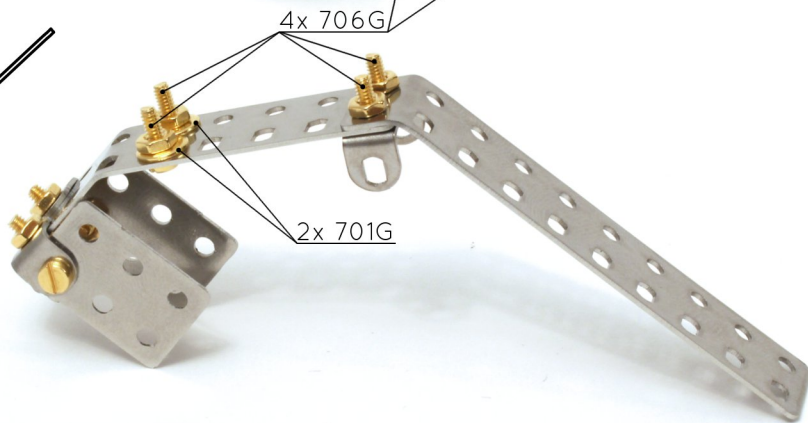

MECHANER

Malá hračka, pro velké kluky.

204 x
511 x

STAINLESS
STEEL

24 kr GOLD
PLATED

1 : 1

1 : 1

Absolutely not for children. Абсолютно не предназначен для детей.

1 : 1

1 : 1

445

102

2x 445

101

712G

701G

| | | | | | | | | | | | |
|---|------|--------|--|------|--------|--|------|----------|---|------|-----|
|  | 101 | 16x |  | 205 | 2x |  | 445 | 9x |  | 760G | 7x |
|  | 102 | 15x +1 |  | 209 | 1x |  | 445G | 2x |  | 793 | 1x |
|  | 102G | 2x |  | 210 | 1x |  | 506 | 4x |  | 794 | 2x |
|  | 103 | 15x +1 |  | 259 | 2x |  | 506G | 1x |  | 804G | 5x |
|  | 103G | 1x |  | 333 | 7x |  | 518 | 4x |  | 805G | 2x |
|  | 105 | 8x |  | 387 | 2x |  | 700G | 269x +11 |  | 838 | 2x |
|  | 106 | 9x |  | 388G | 3x |  | 701G | 44x +6 |  | 848 | 1x |
|  | 106G | 3x |  | 409 | 21x +1 |  | 704G | 118x +7 |  | 204x | +4 |
|  | 107 | 8x |  | 412 | 39x +1 |  | 706G | 14x +1 |  | 511x | +28 |
|  | 107G | 2x |  | 412G | 2x |  | 708G | 8x +1 | 715x | | |
|  | 109 | 2x |  | 418 | 20x |  | 710G | 20x +1 | | | |
|  | 110 | 4x |  | 423 | 6x |  | 712G | 6x +1 | | | |
|  | 115 | 1x |  | 442 | 4x |  | 750 | 3x | | | |