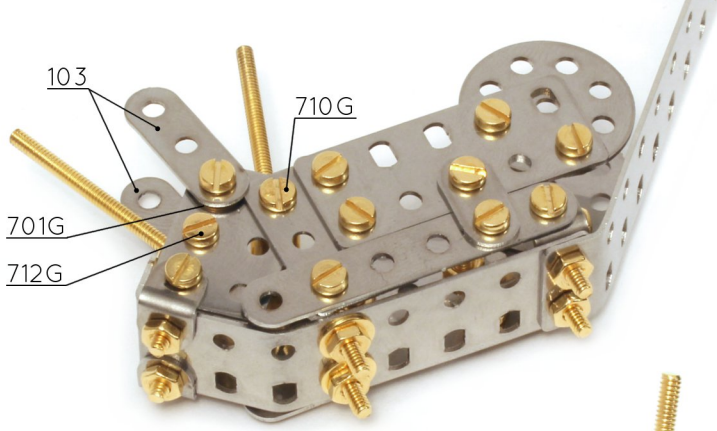

MECHANER

Malá hračka, pro velké kluky.

204 x
511 x

STAINLESS
STEEL

24 kr GOLD
PLATED

1 : 1

1 : 1

Absolutely not for children. Абсолютно не предназначен для детей.

1 : 1

1 : 1

445

102

2x 445

101

712G

701G

| | | | | | | | | | | | |
|---|------|--------|--|------|--------|--|------|----------|---|------|-----|
|  | 101 | 16x |  | 205 | 2x |  | 445 | 9x |  | 760G | 7x |
|  | 102 | 15x +1 |  | 209 | 1x |  | 445G | 2x |  | 793 | 1x |
|  | 102G | 2x |  | 210 | 1x |  | 506 | 4x |  | 794 | 2x |
|  | 103 | 15x +1 |  | 259 | 2x |  | 506G | 1x |  | 804G | 5x |
|  | 103G | 1x |  | 333 | 7x |  | 518 | 4x |  | 805G | 2x |
|  | 105 | 8x |  | 387 | 2x |  | 700G | 269x +11 |  | 838 | 2x |
|  | 106 | 9x |  | 388G | 3x |  | 701G | 44x +6 |  | 848 | 1x |
|  | 106G | 3x |  | 409 | 21x +1 |  | 704G | 118x +7 |  | 204x | +4 |
|  | 107 | 8x |  | 412 | 39x +1 |  | 706G | 14x +1 |  | 511x | +28 |
|  | 107G | 2x |  | 412G | 2x |  | 708G | 8x +1 | 715x | | |
|  | 109 | 2x |  | 418 | 20x |  | 710G | 20x +1 | | | |
|  | 110 | 4x |  | 423 | 6x |  | 712G | 6x +1 | | | |
|  | 115 | 1x |  | 442 | 4x |  | 750 | 3x | | | |