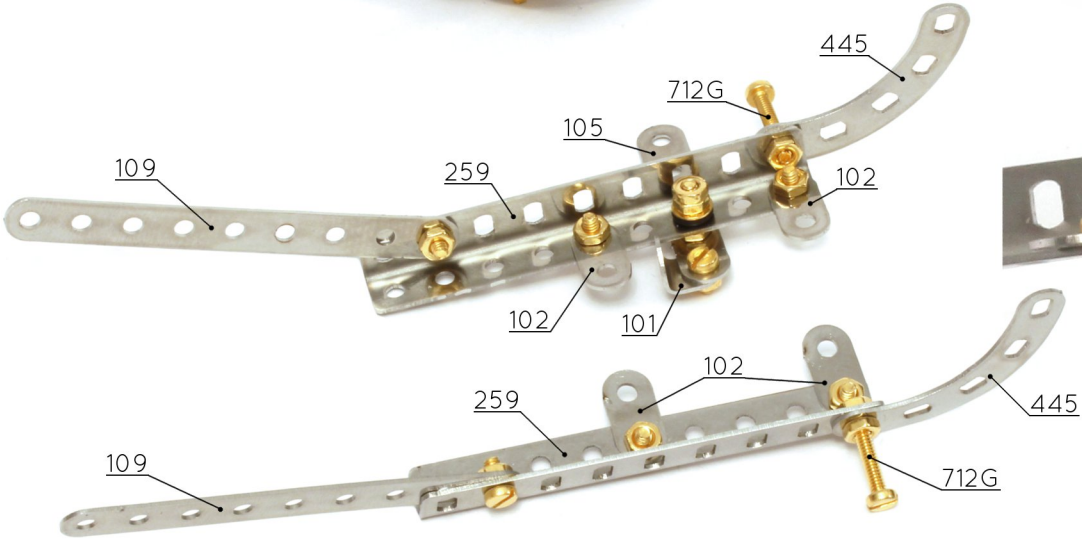

MECHANER

Malá hračka, pro velké kluky.

204 x
511 x

STAINLESS
STEEL

24 kr GOLD
PLATED

1 : 1

1 : 1

Absolutely not for children. Абсолютно не предназначен для детей.

1 : 1

1 : 1

445

102

2x 445

101

712G

701G

| | | | | | | | | | | | |
|---|------|--------|--|------|--------|--|------|----------|---|------|-----|
|  | 101 | 16x |  | 205 | 2x |  | 445 | 9x |  | 760G | 7x |
|  | 102 | 15x +1 |  | 209 | 1x |  | 445G | 2x |  | 793 | 1x |
|  | 102G | 2x |  | 210 | 1x |  | 506 | 4x |  | 794 | 2x |
|  | 103 | 15x +1 |  | 259 | 2x |  | 506G | 1x |  | 804G | 5x |
|  | 103G | 1x |  | 333 | 7x |  | 518 | 4x |  | 805G | 2x |
|  | 105 | 8x |  | 387 | 2x |  | 700G | 269x +11 |  | 838 | 2x |
|  | 106 | 9x |  | 388G | 3x |  | 701G | 44x +6 |  | 848 | 1x |
|  | 106G | 3x |  | 409 | 21x +1 |  | 704G | 118x +7 |  | 204x | +4 |
|  | 107 | 8x |  | 412 | 39x +1 |  | 706G | 14x +1 |  | 511x | +28 |
|  | 107G | 2x |  | 412G | 2x |  | 708G | 8x +1 | 715x | | |
|  | 109 | 2x |  | 418 | 20x |  | 710G | 20x +1 | | | |
|  | 110 | 4x |  | 423 | 6x |  | 712G | 6x +1 | | | |
|  | 115 | 1x |  | 442 | 4x |  | 750 | 3x | | | |