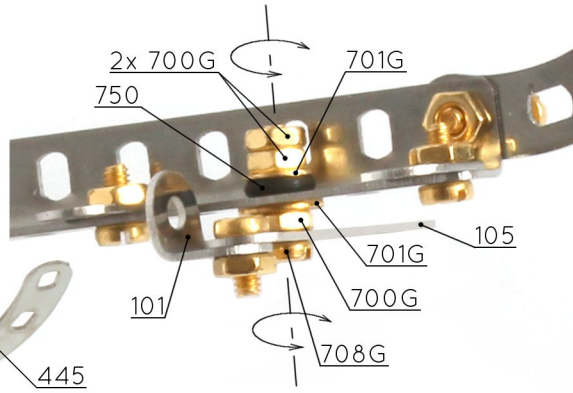

MECHANER

Malá hračka, pro velké kluky.

204 x
511 x

STAINLESS
STEEL

24 kr GOLD
PLATED

1 : 1

1 : 1

Absolutely not for children. Абсолютно не предназначен для детей.

1 : 1

1 : 1

445

102

2x 445

101

712G

701G

| | | | | | | | | | | | |
|---|------|--------|--|------|--------|--|------|----------|---|------|-----|
|  | 101 | 16x |  | 205 | 2x |  | 445 | 9x |  | 760G | 7x |
|  | 102 | 15x +1 |  | 209 | 1x |  | 445G | 2x |  | 793 | 1x |
|  | 102G | 2x |  | 210 | 1x |  | 506 | 4x |  | 794 | 2x |
|  | 103 | 15x +1 |  | 259 | 2x |  | 506G | 1x |  | 804G | 5x |
|  | 103G | 1x |  | 333 | 7x |  | 518 | 4x |  | 805G | 2x |
|  | 105 | 8x |  | 387 | 2x |  | 700G | 269x +11 |  | 838 | 2x |
|  | 106 | 9x |  | 388G | 3x |  | 701G | 44x +6 |  | 848 | 1x |
|  | 106G | 3x |  | 409 | 21x +1 |  | 704G | 118x +7 |  | 204x | +4 |
|  | 107 | 8x |  | 412 | 39x +1 |  | 706G | 14x +1 |  | 511x | +28 |
|  | 107G | 2x |  | 412G | 2x |  | 708G | 8x +1 | 715x | | |
|  | 109 | 2x |  | 418 | 20x |  | 710G | 20x +1 | | | |
|  | 110 | 4x |  | 423 | 6x |  | 712G | 6x +1 | | | |
|  | 115 | 1x |  | 442 | 4x |  | 750 | 3x | | | |