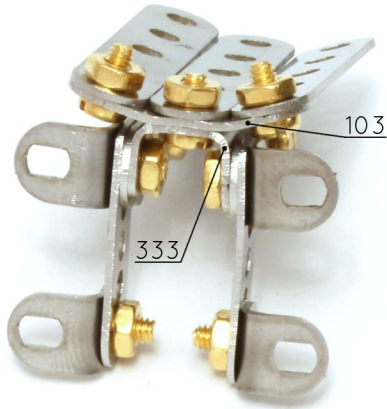

MECHANER

Malá hračka, pro velké kluky.

204 x
511 x

STAINLESS
STEEL

24 kr GOLD
PLATED

1 : 1

1 : 1

Absolutely not for children. Абсолютно не предназначен для детей.

1 : 1

1 : 1

445

102

2x 445

101

712G

701G

| | | | | | | | | | | | |
|---|------|--------|--|------|--------|--|------|----------|---|------|-----|
|  | 101 | 16x |  | 205 | 2x |  | 445 | 9x |  | 760G | 7x |
|  | 102 | 15x +1 |  | 209 | 1x |  | 445G | 2x |  | 793 | 1x |
|  | 102G | 2x |  | 210 | 1x |  | 506 | 4x |  | 794 | 2x |
|  | 103 | 15x +1 |  | 259 | 2x |  | 506G | 1x |  | 804G | 5x |
|  | 103G | 1x |  | 333 | 7x |  | 518 | 4x |  | 805G | 2x |
|  | 105 | 8x |  | 387 | 2x |  | 700G | 269x +11 |  | 838 | 2x |
|  | 106 | 9x |  | 388G | 3x |  | 701G | 44x +6 |  | 848 | 1x |
|  | 106G | 3x |  | 409 | 21x +1 |  | 704G | 118x +7 |  | 204x | +4 |
|  | 107 | 8x |  | 412 | 39x +1 |  | 706G | 14x +1 |  | 511x | +28 |
|  | 107G | 2x |  | 412G | 2x |  | 708G | 8x +1 | 715x | | |
|  | 109 | 2x |  | 418 | 20x |  | 710G | 20x +1 | | | |
|  | 110 | 4x |  | 423 | 6x |  | 712G | 6x +1 | | | |
|  | 115 | 1x |  | 442 | 4x |  | 750 | 3x | | | |