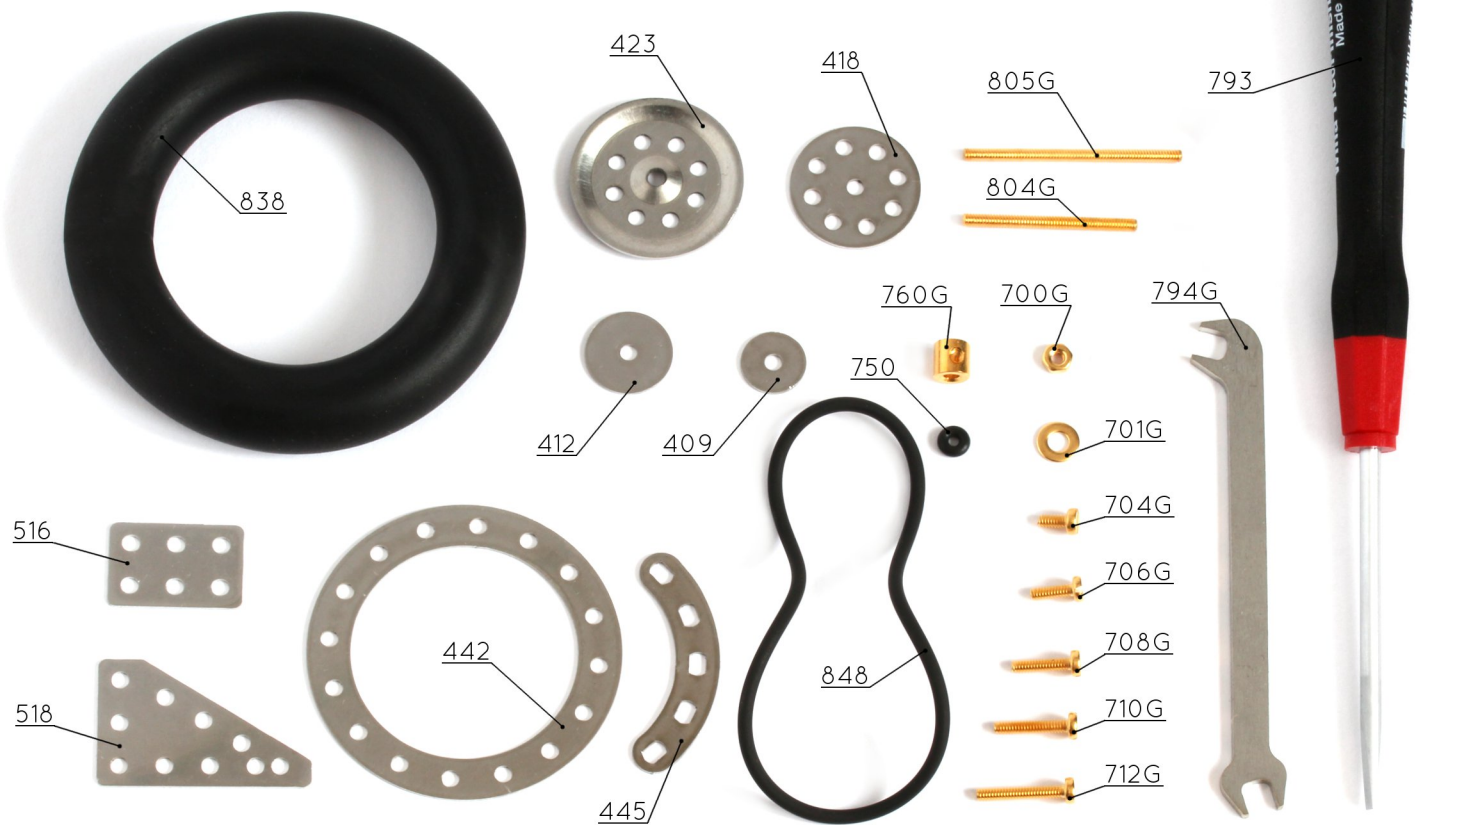

MECHANER

Malá hračka, pro velké kluky.

204 x
511 x

STAINLESS
STEEL

24 kr GOLD
PLATED

1 : 1

1 : 1

Absolutely not for children. Абсолютно не предназначен для детей.

1 : 1

1 : 1

445

102

2x 445

101

712G

701G

| | | | | | | | | | | | |
|---|------|--------|--|------|--------|--|------|----------|---|------|-----|
|  | 101 | 16x |  | 205 | 2x |  | 445 | 9x |  | 760G | 7x |
|  | 102 | 15x +1 |  | 209 | 1x |  | 445G | 2x |  | 793 | 1x |
|  | 102G | 2x |  | 210 | 1x |  | 506 | 4x |  | 794 | 2x |
|  | 103 | 15x +1 |  | 259 | 2x |  | 506G | 1x |  | 804G | 5x |
|  | 103G | 1x |  | 333 | 7x |  | 518 | 4x |  | 805G | 2x |
|  | 105 | 8x |  | 387 | 2x |  | 700G | 269x +11 |  | 838 | 2x |
|  | 106 | 9x |  | 388G | 3x |  | 701G | 44x +6 |  | 848 | 1x |
|  | 106G | 3x |  | 409 | 21x +1 |  | 704G | 118x +7 |  | 204x | +4 |
|  | 107 | 8x |  | 412 | 39x +1 |  | 706G | 14x +1 |  | 511x | +28 |
|  | 107G | 2x |  | 412G | 2x |  | 708G | 8x +1 | 715x | | |
|  | 109 | 2x |  | 418 | 20x |  | 710G | 20x +1 | | | |
|  | 110 | 4x |  | 423 | 6x |  | 712G | 6x +1 | | | |
|  | 115 | 1x |  | 442 | 4x |  | 750 | 3x | | | |