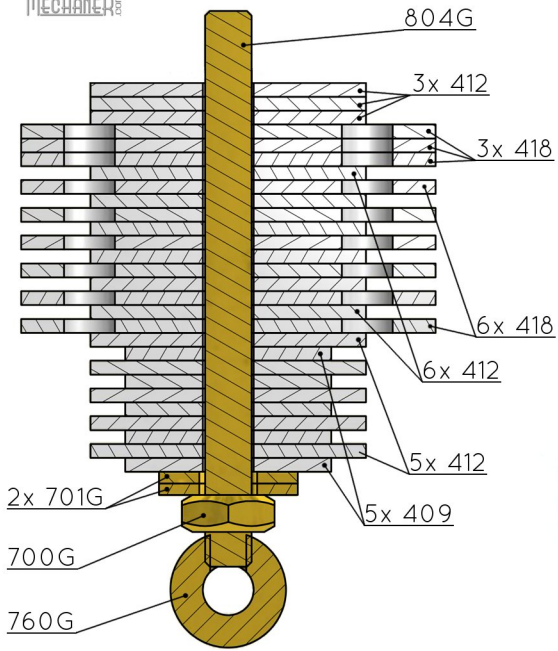

MECHANER

Malá hračka, pro velké kluky.

204 x
511 x

STAINLESS
STEEL

24 kr GOLD
PLATED

1 : 1

1 : 1

Absolutely not for children. Абсолютно не предназначен для детей.

1 : 1

1 : 1

445

102

2x 445

101

712G

701G

| | | | | | | | | | | | |
|---|------|--------|--|------|--------|--|------|----------|---|------|-----|
|  | 101 | 16x |  | 205 | 2x |  | 445 | 9x |  | 760G | 7x |
|  | 102 | 15x +1 |  | 209 | 1x |  | 445G | 2x |  | 793 | 1x |
|  | 102G | 2x |  | 210 | 1x |  | 506 | 4x |  | 794 | 2x |
|  | 103 | 15x +1 |  | 259 | 2x |  | 506G | 1x |  | 804G | 5x |
|  | 103G | 1x |  | 333 | 7x |  | 518 | 4x |  | 805G | 2x |
|  | 105 | 8x |  | 387 | 2x |  | 700G | 269x +11 |  | 838 | 2x |
|  | 106 | 9x |  | 388G | 3x |  | 701G | 44x +6 |  | 848 | 1x |
|  | 106G | 3x |  | 409 | 21x +1 |  | 704G | 118x +7 |  | 204x | +4 |
|  | 107 | 8x |  | 412 | 39x +1 |  | 706G | 14x +1 |  | 511x | +28 |
|  | 107G | 2x |  | 412G | 2x |  | 708G | 8x +1 | 715x | | |
|  | 109 | 2x |  | 418 | 20x |  | 710G | 20x +1 | | | |
|  | 110 | 4x |  | 423 | 6x |  | 712G | 6x +1 | | | |
|  | 115 | 1x |  | 442 | 4x |  | 750 | 3x | | | |