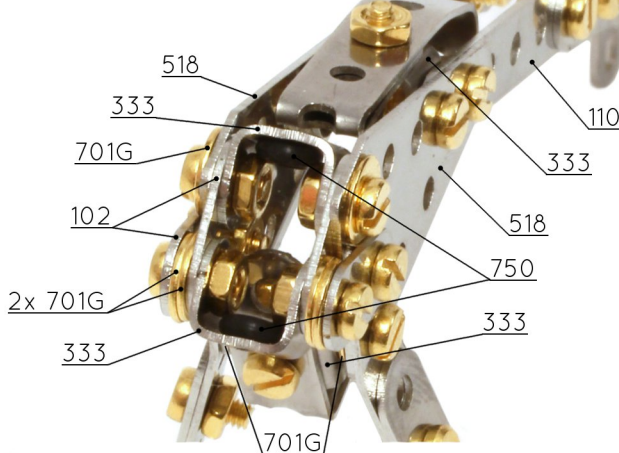

MECHANER

Malá hračka, pro velké kluky.

204 x
511 x

STAINLESS
STEEL

24 kr GOLD
PLATED

1 : 1

1 : 1

Absolutely not for children. Абсолютно не предназначен для детей.

1 : 1

1 : 1

445

102

2x 445

101

712G

701G

| | | | | | | | | | | | |
|---|------|--------|--|------|--------|--|------|----------|---|------|-----|
|  | 101 | 16x |  | 205 | 2x |  | 445 | 9x |  | 760G | 7x |
|  | 102 | 15x +1 |  | 209 | 1x |  | 445G | 2x |  | 793 | 1x |
|  | 102G | 2x |  | 210 | 1x |  | 506 | 4x |  | 794 | 2x |
|  | 103 | 15x +1 |  | 259 | 2x |  | 506G | 1x |  | 804G | 5x |
|  | 103G | 1x |  | 333 | 7x |  | 518 | 4x |  | 805G | 2x |
|  | 105 | 8x |  | 387 | 2x |  | 700G | 269x +11 |  | 838 | 2x |
|  | 106 | 9x |  | 388G | 3x |  | 701G | 44x +6 |  | 848 | 1x |
|  | 106G | 3x |  | 409 | 21x +1 |  | 704G | 118x +7 |  | 204x | +4 |
|  | 107 | 8x |  | 412 | 39x +1 |  | 706G | 14x +1 |  | 511x | +28 |
|  | 107G | 2x |  | 412G | 2x |  | 708G | 8x +1 | 715x | | |
|  | 109 | 2x |  | 418 | 20x |  | 710G | 20x +1 | | | |
|  | 110 | 4x |  | 423 | 6x |  | 712G | 6x +1 | | | |
|  | 115 | 1x |  | 442 | 4x |  | 750 | 3x | | | |