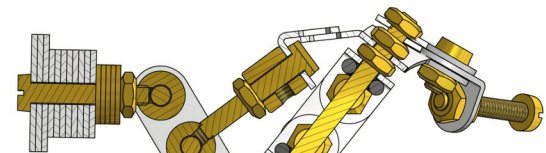

MECHANER

Malá hračka, pro velké kluky.

204 x
511 x

STAINLESS
STEEL

24 kr GOLD
PLATED

1 : 1

1 : 1

Absolutely not for children. Абсолютно не предназначен для детей.

1 : 1

1 : 1

445

102

2x 445

101

712G

701G

| | | | | | | | | | | | |
|---|------|--------|--|------|--------|--|------|----------|---|------|-----|
|  | 101 | 16x |  | 205 | 2x |  | 445 | 9x |  | 760G | 7x |
|  | 102 | 15x +1 |  | 209 | 1x |  | 445G | 2x |  | 793 | 1x |
|  | 102G | 2x |  | 210 | 1x |  | 506 | 4x |  | 794 | 2x |
|  | 103 | 15x +1 |  | 259 | 2x |  | 506G | 1x |  | 804G | 5x |
|  | 103G | 1x |  | 333 | 7x |  | 518 | 4x |  | 805G | 2x |
|  | 105 | 8x |  | 387 | 2x |  | 700G | 269x +11 |  | 838 | 2x |
|  | 106 | 9x |  | 388G | 3x |  | 701G | 44x +6 |  | 848 | 1x |
|  | 106G | 3x |  | 409 | 21x +1 |  | 704G | 118x +7 |  | 204x | +4 |
|  | 107 | 8x |  | 412 | 39x +1 |  | 706G | 14x +1 |  | 511x | +28 |
|  | 107G | 2x |  | 412G | 2x |  | 708G | 8x +1 | 715x | | |
|  | 109 | 2x |  | 418 | 20x |  | 710G | 20x +1 | | | |
|  | 110 | 4x |  | 423 | 6x |  | 712G | 6x +1 | | | |
|  | 115 | 1x |  | 442 | 4x |  | 750 | 3x | | | |