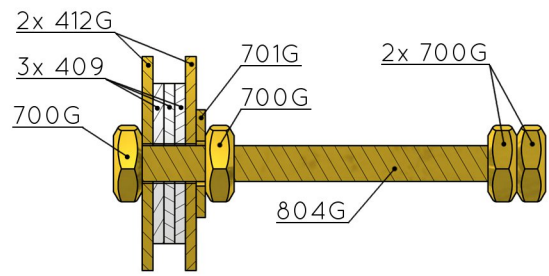

MECHANER

Malá hračka, pro velké kluky.

204 x
511 x

STAINLESS
STEEL

24 kr GOLD
PLATED

1 : 1

1 : 1

Absolutely not for children. Абсолютно не предназначен для детей.

1 : 1

1 : 1

445

102

2x 445

101

712G

701G

| | | | | | | | | | | | |
|---|------|--------|--|------|--------|--|------|----------|---|------|-----|
|  | 101 | 16x |  | 205 | 2x |  | 445 | 9x |  | 760G | 7x |
|  | 102 | 15x +1 |  | 209 | 1x |  | 445G | 2x |  | 793 | 1x |
|  | 102G | 2x |  | 210 | 1x |  | 506 | 4x |  | 794 | 2x |
|  | 103 | 15x +1 |  | 259 | 2x |  | 506G | 1x |  | 804G | 5x |
|  | 103G | 1x |  | 333 | 7x |  | 518 | 4x |  | 805G | 2x |
|  | 105 | 8x |  | 387 | 2x |  | 700G | 269x +11 |  | 838 | 2x |
|  | 106 | 9x |  | 388G | 3x |  | 701G | 44x +6 |  | 848 | 1x |
|  | 106G | 3x |  | 409 | 21x +1 |  | 704G | 118x +7 |  | 204x | +4 |
|  | 107 | 8x |  | 412 | 39x +1 |  | 706G | 14x +1 |  | 511x | +28 |
|  | 107G | 2x |  | 412G | 2x |  | 708G | 8x +1 | 715x | | |
|  | 109 | 2x |  | 418 | 20x |  | 710G | 20x +1 | | | |
|  | 110 | 4x |  | 423 | 6x |  | 712G | 6x +1 | | | |
|  | 115 | 1x |  | 442 | 4x |  | 750 | 3x | | | |