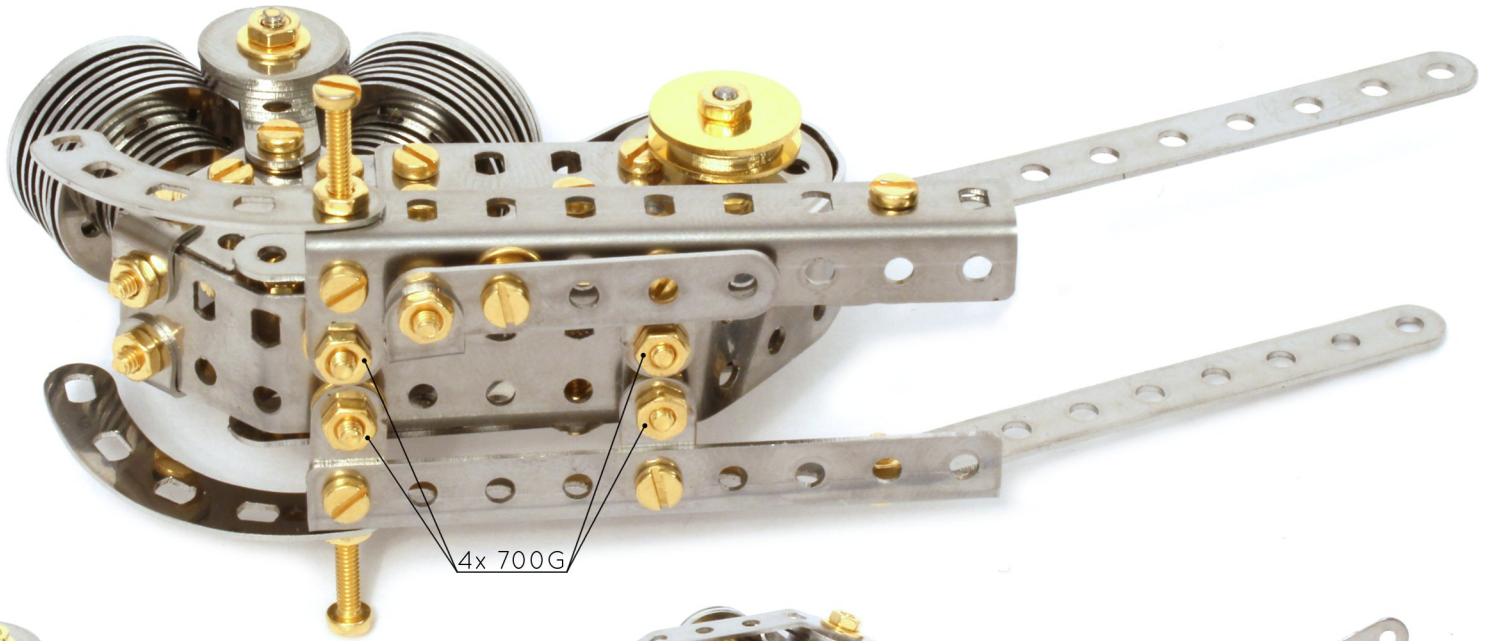

MECHANER

Malá hračka, pro velké kluky.

204 x
511 x

STAINLESS
STEEL

24 kr GOLD
PLATED

1 : 1

1 : 1

Absolutely not for children. Абсолютно не предназначен для детей.

1 : 1

1 : 1

445

102

2x 445

101

712G

701G

| | | | | | | | | | | | |
|---|------|--------|--|------|--------|--|------|----------|---|------|-----|
|  | 101 | 16x |  | 205 | 2x |  | 445 | 9x |  | 760G | 7x |
|  | 102 | 15x +1 |  | 209 | 1x |  | 445G | 2x |  | 793 | 1x |
|  | 102G | 2x |  | 210 | 1x |  | 506 | 4x |  | 794 | 2x |
|  | 103 | 15x +1 |  | 259 | 2x |  | 506G | 1x |  | 804G | 5x |
|  | 103G | 1x |  | 333 | 7x |  | 518 | 4x |  | 805G | 2x |
|  | 105 | 8x |  | 387 | 2x |  | 700G | 269x +11 |  | 838 | 2x |
|  | 106 | 9x |  | 388G | 3x |  | 701G | 44x +6 |  | 848 | 1x |
|  | 106G | 3x |  | 409 | 21x +1 |  | 704G | 118x +7 |  | 204x | +4 |
|  | 107 | 8x |  | 412 | 39x +1 |  | 706G | 14x +1 |  | 511x | +28 |
|  | 107G | 2x |  | 412G | 2x |  | 708G | 8x +1 | 715x | | |
|  | 109 | 2x |  | 418 | 20x |  | 710G | 20x +1 | | | |
|  | 110 | 4x |  | 423 | 6x |  | 712G | 6x +1 | | | |
|  | 115 | 1x |  | 442 | 4x |  | 750 | 3x | | | |