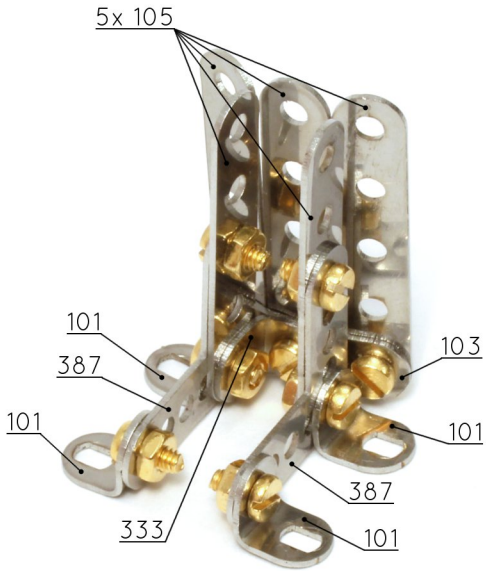

MECHANER

Malá hračka, pro velké kluky.

204 x
511 x

STAINLESS
STEEL

24 kr GOLD
PLATED

1 : 1

1 : 1

Absolutely not for children. Абсолютно не предназначен для детей.

1 : 1

1 : 1

445

102

2x 445

101

712G

701G

| | | | | | | | | | | | |
|---|------|--------|--|------|--------|--|------|----------|---|------|-----|
|  | 101 | 16x |  | 205 | 2x |  | 445 | 9x |  | 760G | 7x |
|  | 102 | 15x +1 |  | 209 | 1x |  | 445G | 2x |  | 793 | 1x |
|  | 102G | 2x |  | 210 | 1x |  | 506 | 4x |  | 794 | 2x |
|  | 103 | 15x +1 |  | 259 | 2x |  | 506G | 1x |  | 804G | 5x |
|  | 103G | 1x |  | 333 | 7x |  | 518 | 4x |  | 805G | 2x |
|  | 105 | 8x |  | 387 | 2x |  | 700G | 269x +11 |  | 838 | 2x |
|  | 106 | 9x |  | 388G | 3x |  | 701G | 44x +6 |  | 848 | 1x |
|  | 106G | 3x |  | 409 | 21x +1 |  | 704G | 118x +7 |  | 204x | +4 |
|  | 107 | 8x |  | 412 | 39x +1 |  | 706G | 14x +1 |  | 511x | +28 |
|  | 107G | 2x |  | 412G | 2x |  | 708G | 8x +1 | 715x | | |
|  | 109 | 2x |  | 418 | 20x |  | 710G | 20x +1 | | | |
|  | 110 | 4x |  | 423 | 6x |  | 712G | 6x +1 | | | |
|  | 115 | 1x |  | 442 | 4x |  | 750 | 3x | | | |