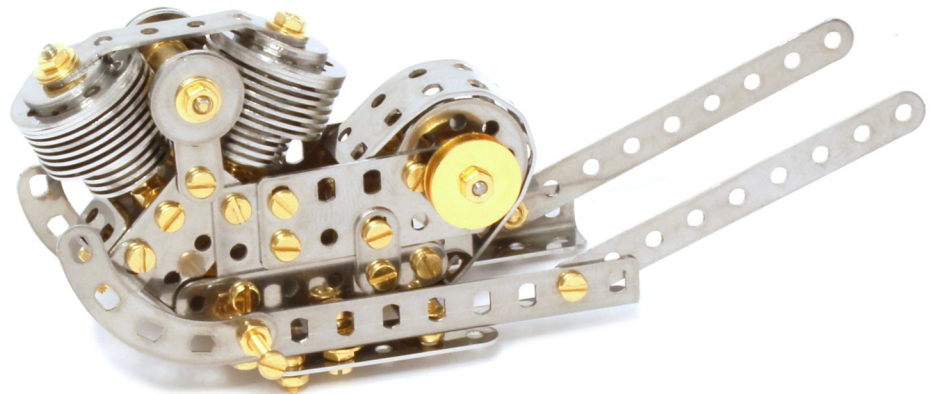

MECHANER

Malá hračka, pro velké kluky.

204 x
511 x

STAINLESS
STEEL

24 kr GOLD
PLATED

1 : 1

1 : 1

Absolutely not for children. Абсолютно не предназначен для детей.

1 : 1

1 : 1

445

102

2x 445

101

712G

701G