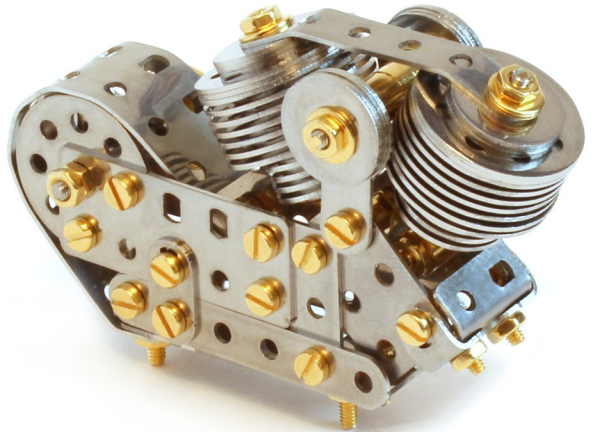

MECHANER

Malá hračka, pro velké kluky.

204 x
511 x

STAINLESS
STEEL

24 kr GOLD
PLATED

1 : 1

1 : 1

Absolutely not for children. Абсолютно не предназначен для детей.

1 : 1

1 : 1

445

102

2x 445

101

712G

701G

| | | | | | | | | | | | |
|---|------|--------|--|------|--------|--|------|----------|---|------|-----|
|  | 101 | 16x |  | 205 | 2x |  | 445 | 9x |  | 760G | 7x |
|  | 102 | 15x +1 |  | 209 | 1x |  | 445G | 2x |  | 793 | 1x |
|  | 102G | 2x |  | 210 | 1x |  | 506 | 4x |  | 794 | 2x |
|  | 103 | 15x +1 |  | 259 | 2x |  | 506G | 1x |  | 804G | 5x |
|  | 103G | 1x |  | 333 | 7x |  | 518 | 4x |  | 805G | 2x |
|  | 105 | 8x |  | 387 | 2x |  | 700G | 269x +11 |  | 838 | 2x |
|  | 106 | 9x |  | 388G | 3x |  | 701G | 44x +6 |  | 848 | 1x |
|  | 106G | 3x |  | 409 | 21x +1 |  | 704G | 118x +7 |  | 204x | +4 |
|  | 107 | 8x |  | 412 | 39x +1 |  | 706G | 14x +1 |  | 511x | +28 |
|  | 107G | 2x |  | 412G | 2x |  | 708G | 8x +1 | 715x | | |
|  | 109 | 2x |  | 418 | 20x |  | 710G | 20x +1 | | | |
|  | 110 | 4x |  | 423 | 6x |  | 712G | 6x +1 | | | |
|  | 115 | 1x |  | 442 | 4x |  | 750 | 3x | | | |