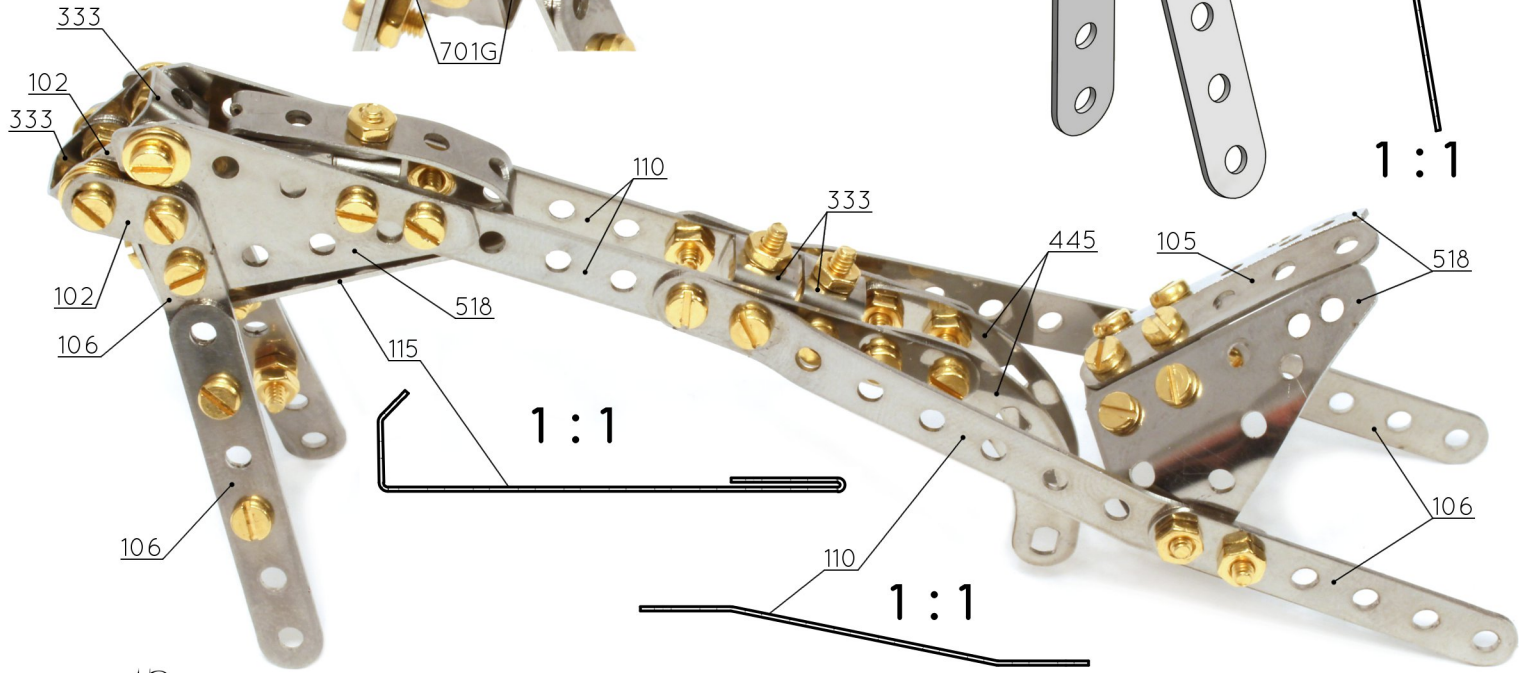

MECHANER

Malá hračka, pro velké kluky.

204 x
511 x

STAINLESS
STEEL

24 kr GOLD
PLATED

1 : 1

1 : 1

Absolutely not for children. Абсолютно не предназначен для детей.

1 : 1

1 : 1

445

102

2x 445

101

712G

701G

| | | | | | | | | | | | |
|---|------|--------|--|------|--------|--|------|----------|---|------|-----|
|  | 101 | 16x |  | 205 | 2x |  | 445 | 9x |  | 760G | 7x |
|  | 102 | 15x +1 |  | 209 | 1x |  | 445G | 2x |  | 793 | 1x |
|  | 102G | 2x |  | 210 | 1x |  | 506 | 4x |  | 794 | 2x |
|  | 103 | 15x +1 |  | 259 | 2x |  | 506G | 1x |  | 804G | 5x |
|  | 103G | 1x |  | 333 | 7x |  | 518 | 4x |  | 805G | 2x |
|  | 105 | 8x |  | 387 | 2x |  | 700G | 269x +11 |  | 838 | 2x |
|  | 106 | 9x |  | 388G | 3x |  | 701G | 44x +6 |  | 848 | 1x |
|  | 106G | 3x |  | 409 | 21x +1 |  | 704G | 118x +7 |  | 204x | +4 |
|  | 107 | 8x |  | 412 | 39x +1 |  | 706G | 14x +1 |  | 511x | +28 |
|  | 107G | 2x |  | 412G | 2x |  | 708G | 8x +1 | 715x | | |
|  | 109 | 2x |  | 418 | 20x |  | 710G | 20x +1 | | | |
|  | 110 | 4x |  | 423 | 6x |  | 712G | 6x +1 | | | |
|  | 115 | 1x |  | 442 | 4x |  | 750 | 3x | | | |