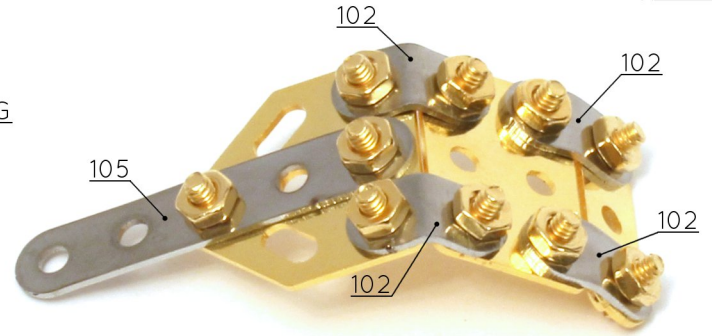

MECHANER

Malá hračka, pro velké kluky.

204 x
511 x

STAINLESS
STEEL

24 kr GOLD
PLATED

1 : 1

1 : 1

Absolutely not for children. Абсолютно не предназначен для детей.

1 : 1

1 : 1

445

102

2x 445

101

712G

701G

| | | | | | | | | | | | |
|---|------|--------|--|------|--------|--|------|----------|---|------|-----|
|  | 101 | 16x |  | 205 | 2x |  | 445 | 9x |  | 760G | 7x |
|  | 102 | 15x +1 |  | 209 | 1x |  | 445G | 2x |  | 793 | 1x |
|  | 102G | 2x |  | 210 | 1x |  | 506 | 4x |  | 794 | 2x |
|  | 103 | 15x +1 |  | 259 | 2x |  | 506G | 1x |  | 804G | 5x |
|  | 103G | 1x |  | 333 | 7x |  | 518 | 4x |  | 805G | 2x |
|  | 105 | 8x |  | 387 | 2x |  | 700G | 269x +11 |  | 838 | 2x |
|  | 106 | 9x |  | 388G | 3x |  | 701G | 44x +6 |  | 848 | 1x |
|  | 106G | 3x |  | 409 | 21x +1 |  | 704G | 118x +7 |  | 204x | +4 |
|  | 107 | 8x |  | 412 | 39x +1 |  | 706G | 14x +1 |  | 511x | +28 |
|  | 107G | 2x |  | 412G | 2x |  | 708G | 8x +1 | 715x | | |
|  | 109 | 2x |  | 418 | 20x |  | 710G | 20x +1 | | | |
|  | 110 | 4x |  | 423 | 6x |  | 712G | 6x +1 | | | |
|  | 115 | 1x |  | 442 | 4x |  | 750 | 3x | | | |