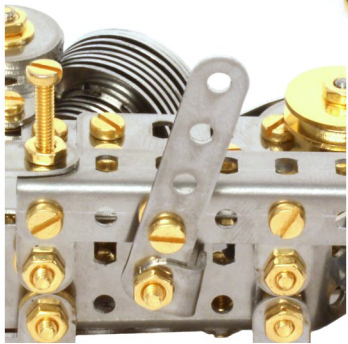

MECHANER

Malá hračka, pro velké kluky.

204 x
511 x

STAINLESS
STEEL

24 kr GOLD
PLATED

1 : 1

1 : 1

Absolutely not for children. Абсолютно не предназначен для детей.

1 : 1

1 : 1

445

102

2x 445

101

712G

701G

| | | | | | | | | | | | |
|---|------|--------|--|------|--------|--|------|----------|---|------|-----|
|  | 101 | 16x |  | 205 | 2x |  | 445 | 9x |  | 760G | 7x |
|  | 102 | 15x +1 |  | 209 | 1x |  | 445G | 2x |  | 793 | 1x |
|  | 102G | 2x |  | 210 | 1x |  | 506 | 4x |  | 794 | 2x |
|  | 103 | 15x +1 |  | 259 | 2x |  | 506G | 1x |  | 804G | 5x |
|  | 103G | 1x |  | 333 | 7x |  | 518 | 4x |  | 805G | 2x |
|  | 105 | 8x |  | 387 | 2x |  | 700G | 269x +11 |  | 838 | 2x |
|  | 106 | 9x |  | 388G | 3x |  | 701G | 44x +6 |  | 848 | 1x |
|  | 106G | 3x |  | 409 | 21x +1 |  | 704G | 118x +7 |  | 204x | +4 |
|  | 107 | 8x |  | 412 | 39x +1 |  | 706G | 14x +1 |  | 511x | +28 |
|  | 107G | 2x |  | 412G | 2x |  | 708G | 8x +1 | 715x | | |
|  | 109 | 2x |  | 418 | 20x |  | 710G | 20x +1 | | | |
|  | 110 | 4x |  | 423 | 6x |  | 712G | 6x +1 | | | |
|  | 115 | 1x |  | 442 | 4x |  | 750 | 3x | | | |