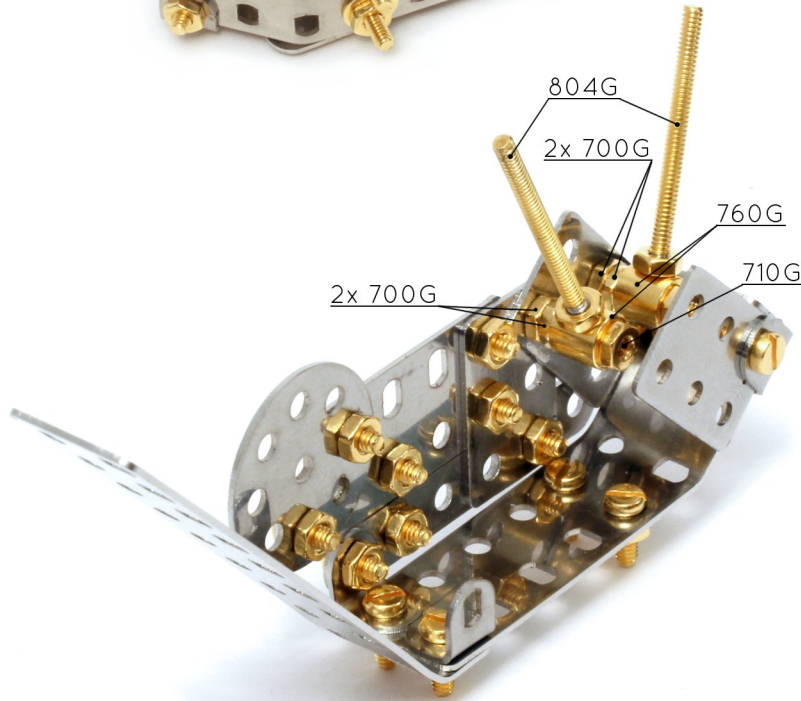

MECHANER

Malá hračka, pro velké kluky.

204 x
511 x

STAINLESS
STEEL

24 kr GOLD
PLATED

1 : 1

1 : 1

Absolutely not for children. Абсолютно не предназначен для детей.

1 : 1

1 : 1

445

102

2x 445

101

712G

701G

| | | | | | | | | | | | |
|---|------|--------|--|------|--------|--|------|----------|---|------|-----|
|  | 101 | 16x |  | 205 | 2x |  | 445 | 9x |  | 760G | 7x |
|  | 102 | 15x +1 |  | 209 | 1x |  | 445G | 2x |  | 793 | 1x |
|  | 102G | 2x |  | 210 | 1x |  | 506 | 4x |  | 794 | 2x |
|  | 103 | 15x +1 |  | 259 | 2x |  | 506G | 1x |  | 804G | 5x |
|  | 103G | 1x |  | 333 | 7x |  | 518 | 4x |  | 805G | 2x |
|  | 105 | 8x |  | 387 | 2x |  | 700G | 269x +11 |  | 838 | 2x |
|  | 106 | 9x |  | 388G | 3x |  | 701G | 44x +6 |  | 848 | 1x |
|  | 106G | 3x |  | 409 | 21x +1 |  | 704G | 118x +7 |  | 204x | +4 |
|  | 107 | 8x |  | 412 | 39x +1 |  | 706G | 14x +1 |  | 511x | +28 |
|  | 107G | 2x |  | 412G | 2x |  | 708G | 8x +1 | 715x | | |
|  | 109 | 2x |  | 418 | 20x |  | 710G | 20x +1 | | | |
|  | 110 | 4x |  | 423 | 6x |  | 712G | 6x +1 | | | |
|  | 115 | 1x |  | 442 | 4x |  | 750 | 3x | | | |