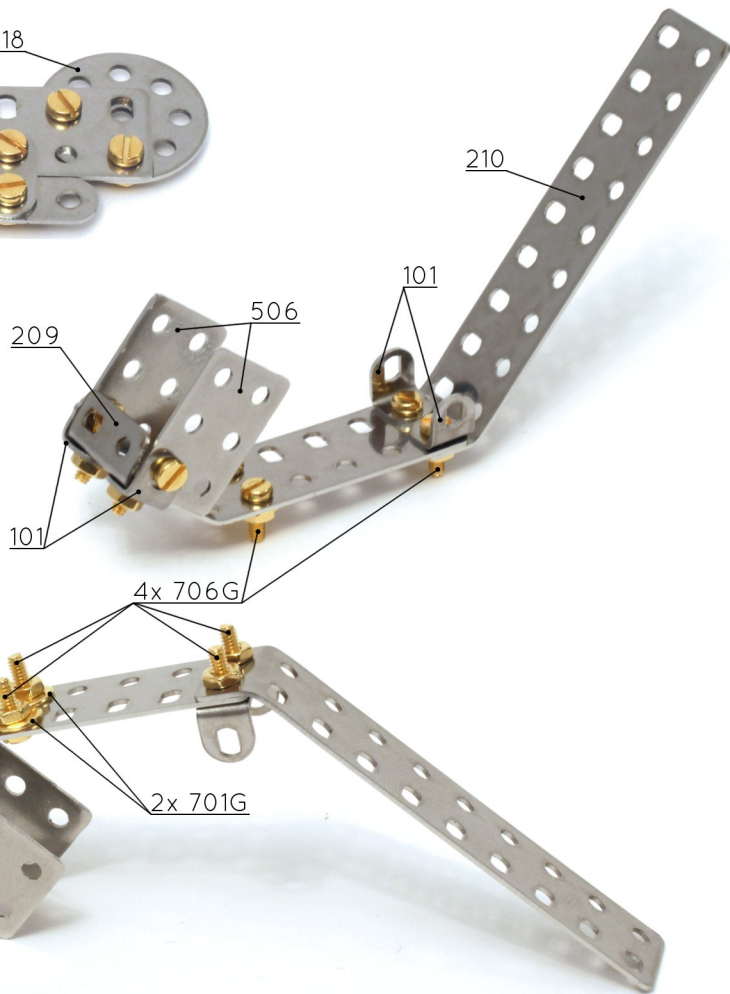

MECHANER

Malá hračka, pro velké kluky.

204 x
511 x

STAINLESS
STEEL

24 kr GOLD
PLATED

1 : 1

1 : 1

Absolutely not for children. Абсолютно не предназначен для детей.

1 : 1

1 : 1

445

102

2x 445

101

712G

701G

| | | | | | | | | | | | |
|---|------|--------|--|------|--------|--|------|----------|---|------|-----|
|  | 101 | 16x |  | 205 | 2x |  | 445 | 9x |  | 760G | 7x |
|  | 102 | 15x +1 |  | 209 | 1x |  | 445G | 2x |  | 793 | 1x |
|  | 102G | 2x |  | 210 | 1x |  | 506 | 4x |  | 794 | 2x |
|  | 103 | 15x +1 |  | 259 | 2x |  | 506G | 1x |  | 804G | 5x |
|  | 103G | 1x |  | 333 | 7x |  | 518 | 4x |  | 805G | 2x |
|  | 105 | 8x |  | 387 | 2x |  | 700G | 269x +11 |  | 838 | 2x |
|  | 106 | 9x |  | 388G | 3x |  | 701G | 44x +6 |  | 848 | 1x |
|  | 106G | 3x |  | 409 | 21x +1 |  | 704G | 118x +7 |  | 204x | +4 |
|  | 107 | 8x |  | 412 | 39x +1 |  | 706G | 14x +1 |  | 511x | +28 |
|  | 107G | 2x |  | 412G | 2x |  | 708G | 8x +1 | 715x | | |
|  | 109 | 2x |  | 418 | 20x |  | 710G | 20x +1 | | | |
|  | 110 | 4x |  | 423 | 6x |  | 712G | 6x +1 | | | |
|  | 115 | 1x |  | 442 | 4x |  | 750 | 3x | | | |