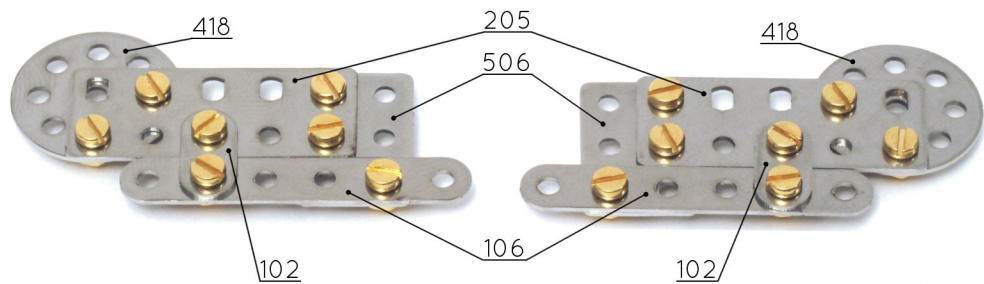

MECHANER

Malá hračka, pro velké kluky.

204 x
511 x

STAINLESS
STEEL

24 kr GOLD
PLATED

1 : 1

1 : 1

Absolutely not for children. Абсолютно не предназначен для детей.

1 : 1

1 : 1

445

102

2x 445

101

712G

701G

| | | | | | | | | | | | |
|---|------|--------|--|------|--------|--|------|----------|---|------|-----|
|  | 101 | 16x |  | 205 | 2x |  | 445 | 9x |  | 760G | 7x |
|  | 102 | 15x +1 |  | 209 | 1x |  | 445G | 2x |  | 793 | 1x |
|  | 102G | 2x |  | 210 | 1x |  | 506 | 4x |  | 794 | 2x |
|  | 103 | 15x +1 |  | 259 | 2x |  | 506G | 1x |  | 804G | 5x |
|  | 103G | 1x |  | 333 | 7x |  | 518 | 4x |  | 805G | 2x |
|  | 105 | 8x |  | 387 | 2x |  | 700G | 269x +11 |  | 838 | 2x |
|  | 106 | 9x |  | 388G | 3x |  | 701G | 44x +6 |  | 848 | 1x |
|  | 106G | 3x |  | 409 | 21x +1 |  | 704G | 118x +7 |  | 204x | +4 |
|  | 107 | 8x |  | 412 | 39x +1 |  | 706G | 14x +1 |  | 511x | +28 |
|  | 107G | 2x |  | 412G | 2x |  | 708G | 8x +1 | 715x | | |
|  | 109 | 2x |  | 418 | 20x |  | 710G | 20x +1 | | | |
|  | 110 | 4x |  | 423 | 6x |  | 712G | 6x +1 | | | |
|  | 115 | 1x |  | 442 | 4x |  | 750 | 3x | | | |