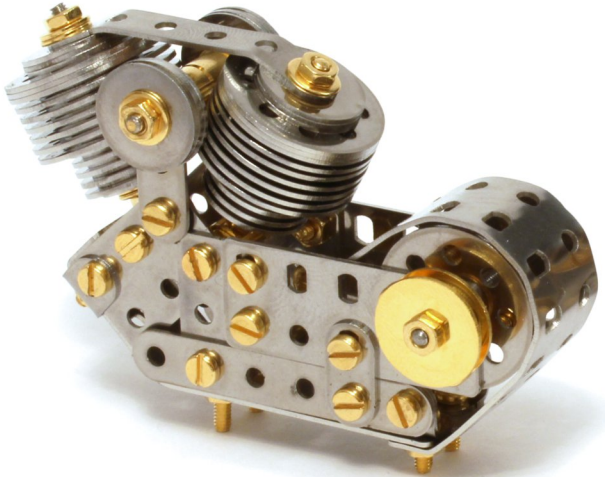

MECHANER

Malá hračka, pro velké kluky.

204 x
511 x

STAINLESS
STEEL

24 kr GOLD
PLATED

1 : 1

1 : 1

Absolutely not for children. Абсолютно не предназначен для детей.

1 : 1

1 : 1

445

102

2x 445

101

712G

701G

| | | | | | | | | | | | |
|---|------|--------|--|------|--------|--|------|----------|---|------|-----|
|  | 101 | 16x |  | 205 | 2x |  | 445 | 9x |  | 760G | 7x |
|  | 102 | 15x +1 |  | 209 | 1x |  | 445G | 2x |  | 793 | 1x |
|  | 102G | 2x |  | 210 | 1x |  | 506 | 4x |  | 794 | 2x |
|  | 103 | 15x +1 |  | 259 | 2x |  | 506G | 1x |  | 804G | 5x |
|  | 103G | 1x |  | 333 | 7x |  | 518 | 4x |  | 805G | 2x |
|  | 105 | 8x |  | 387 | 2x |  | 700G | 269x +11 |  | 838 | 2x |
|  | 106 | 9x |  | 388G | 3x |  | 701G | 44x +6 |  | 848 | 1x |
|  | 106G | 3x |  | 409 | 21x +1 |  | 704G | 118x +7 |  | 204x | +4 |
|  | 107 | 8x |  | 412 | 39x +1 |  | 706G | 14x +1 |  | 511x | +28 |
|  | 107G | 2x |  | 412G | 2x |  | 708G | 8x +1 | 715x | | |
|  | 109 | 2x |  | 418 | 20x |  | 710G | 20x +1 | | | |
|  | 110 | 4x |  | 423 | 6x |  | 712G | 6x +1 | | | |
|  | 115 | 1x |  | 442 | 4x |  | 750 | 3x | | | |