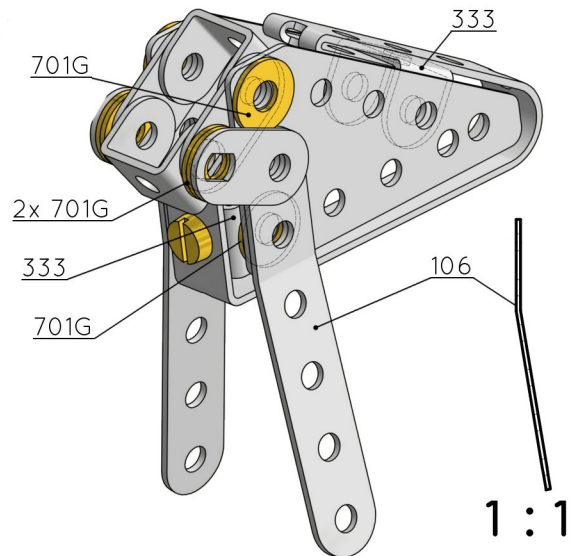

MECHANER

Malá hračka, pro velké kluky.

204 x
511 x

STAINLESS
STEEL

24 kr GOLD
PLATED

1 : 1

1 : 1

Absolutely not for children. Абсолютно не предназначен для детей.

1 : 1

1 : 1

445

102

2x 445

101

712G

701G