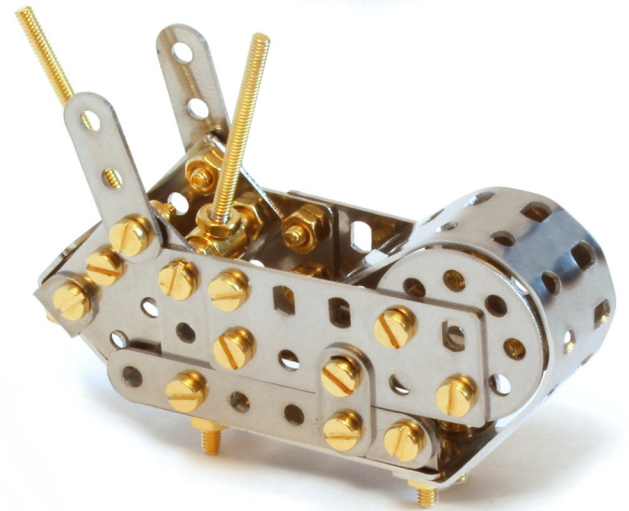

MECHANER

Malá hračka, pro velké kluky.

204 x
511 x

STAINLESS
STEEL

24 kr GOLD
PLATED

1 : 1

1 : 1

Absolutely not for children. Абсолютно не предназначен для детей.

1 : 1

1 : 1

445

102

2x 445

101

712G

701G