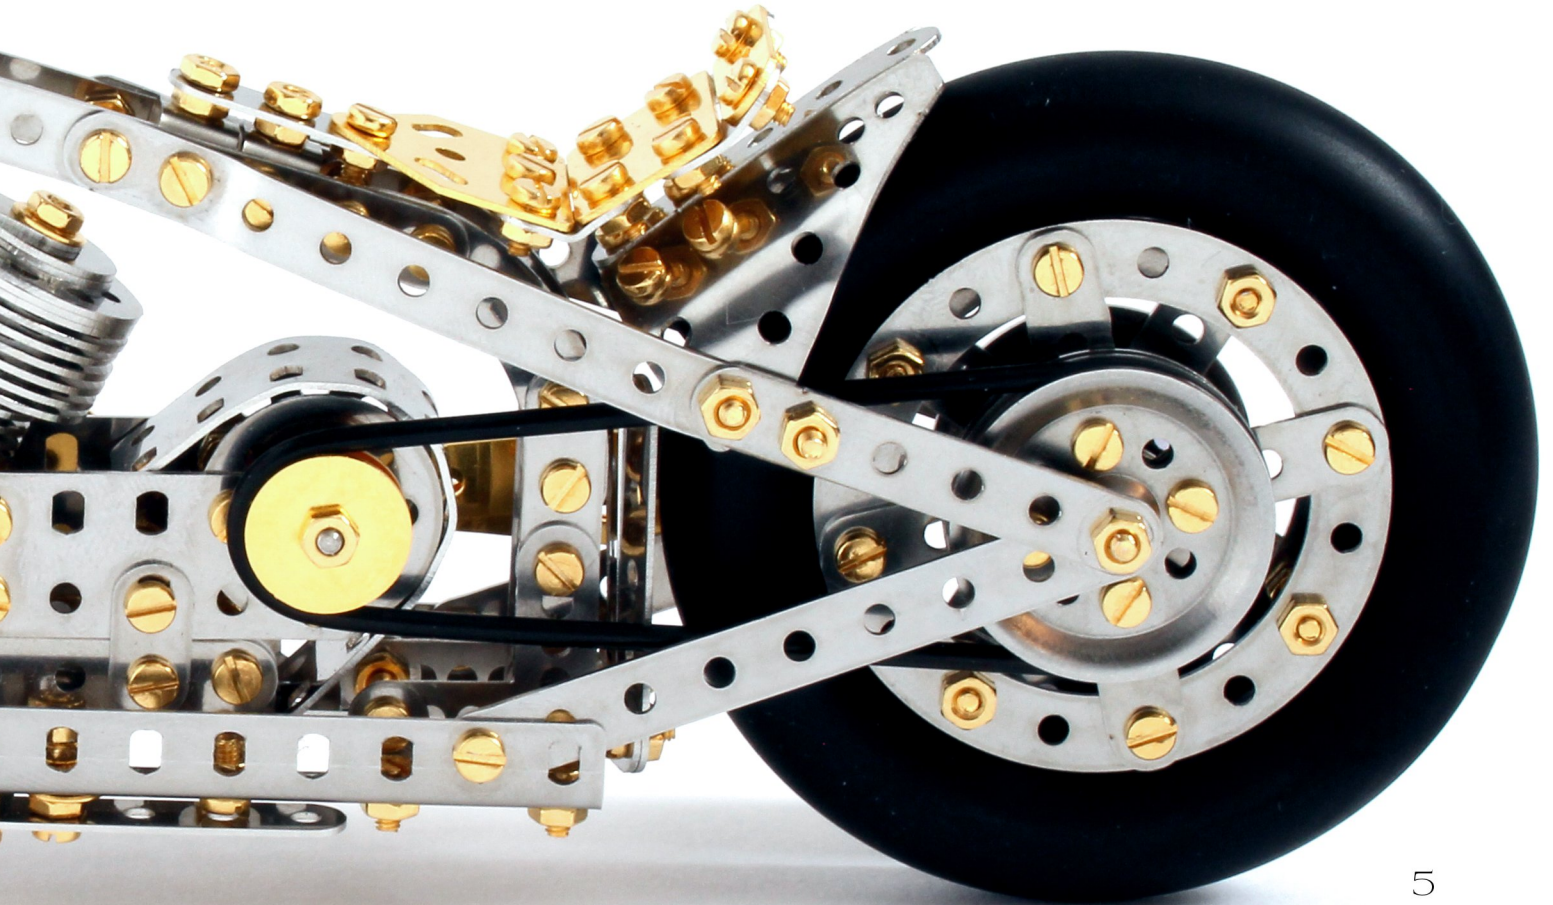

MECHANER

Malá hračka, pro velké kluky.

204 x
511 x

STAINLESS
STEEL

24 kr GOLD
PLATED

1 : 1

1 : 1

Absolutely not for children. Абсолютно не предназначен для детей.

1 : 1

1 : 1

445

102

2x 445

101

712G

701G