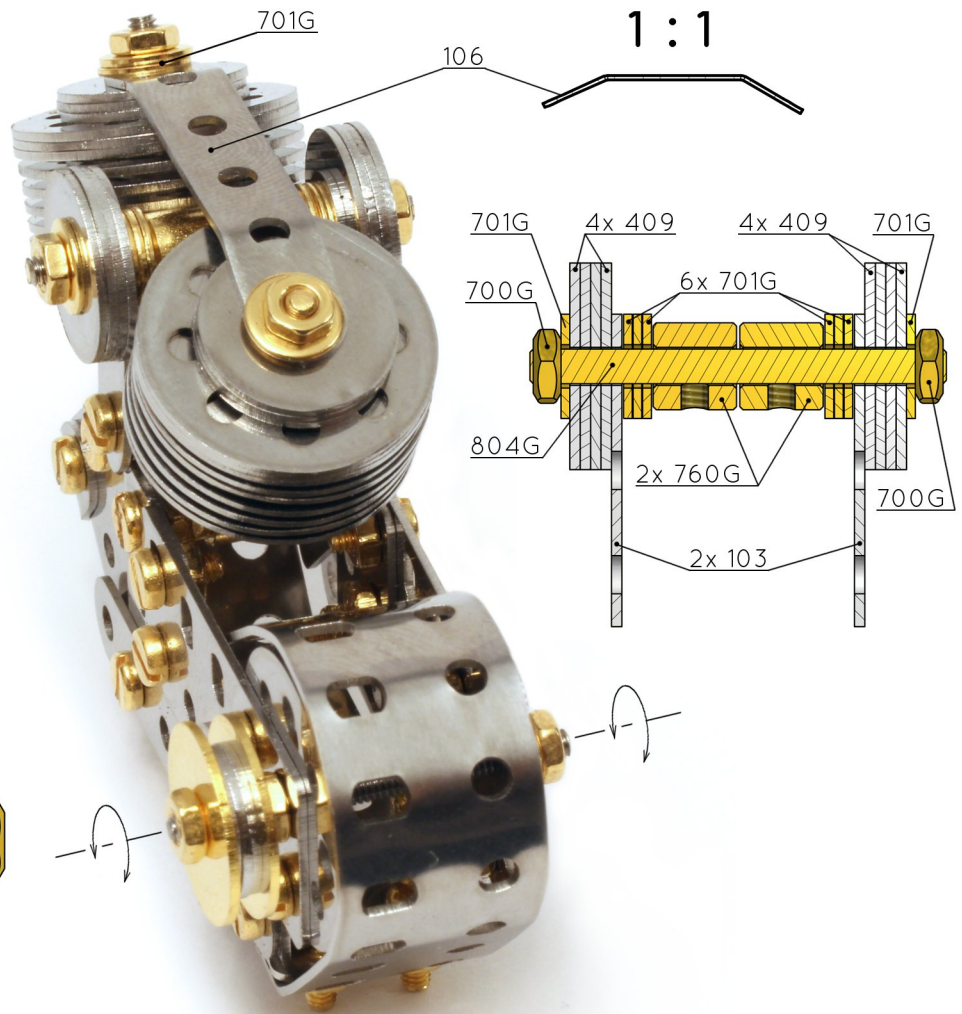

MECHANER

Malá hračka, pro velké kluky.

204 x
511 x

STAINLESS
STEEL

24 kr GOLD
PLATED

1 : 1

1 : 1

Absolutely not for children. Абсолютно не предназначен для детей.

1 : 1

1 : 1

445

102

2x 445

101

712G

701G

| | | | | | | | | | | | |
|---|------|--------|--|------|--------|--|------|----------|---|------|-----|
|  | 101 | 16x |  | 205 | 2x |  | 445 | 9x |  | 760G | 7x |
|  | 102 | 15x +1 |  | 209 | 1x |  | 445G | 2x |  | 793 | 1x |
|  | 102G | 2x |  | 210 | 1x |  | 506 | 4x |  | 794 | 2x |
|  | 103 | 15x +1 |  | 259 | 2x |  | 506G | 1x |  | 804G | 5x |
|  | 103G | 1x |  | 333 | 7x |  | 518 | 4x |  | 805G | 2x |
|  | 105 | 8x |  | 387 | 2x |  | 700G | 269x +11 |  | 838 | 2x |
|  | 106 | 9x |  | 388G | 3x |  | 701G | 44x +6 |  | 848 | 1x |
|  | 106G | 3x |  | 409 | 21x +1 |  | 704G | 118x +7 |  | 204x | +4 |
|  | 107 | 8x |  | 412 | 39x +1 |  | 706G | 14x +1 |  | 511x | +28 |
|  | 107G | 2x |  | 412G | 2x |  | 708G | 8x +1 | 715x | | |
|  | 109 | 2x |  | 418 | 20x |  | 710G | 20x +1 | | | |
|  | 110 | 4x |  | 423 | 6x |  | 712G | 6x +1 | | | |
|  | 115 | 1x |  | 442 | 4x |  | 750 | 3x | | | |