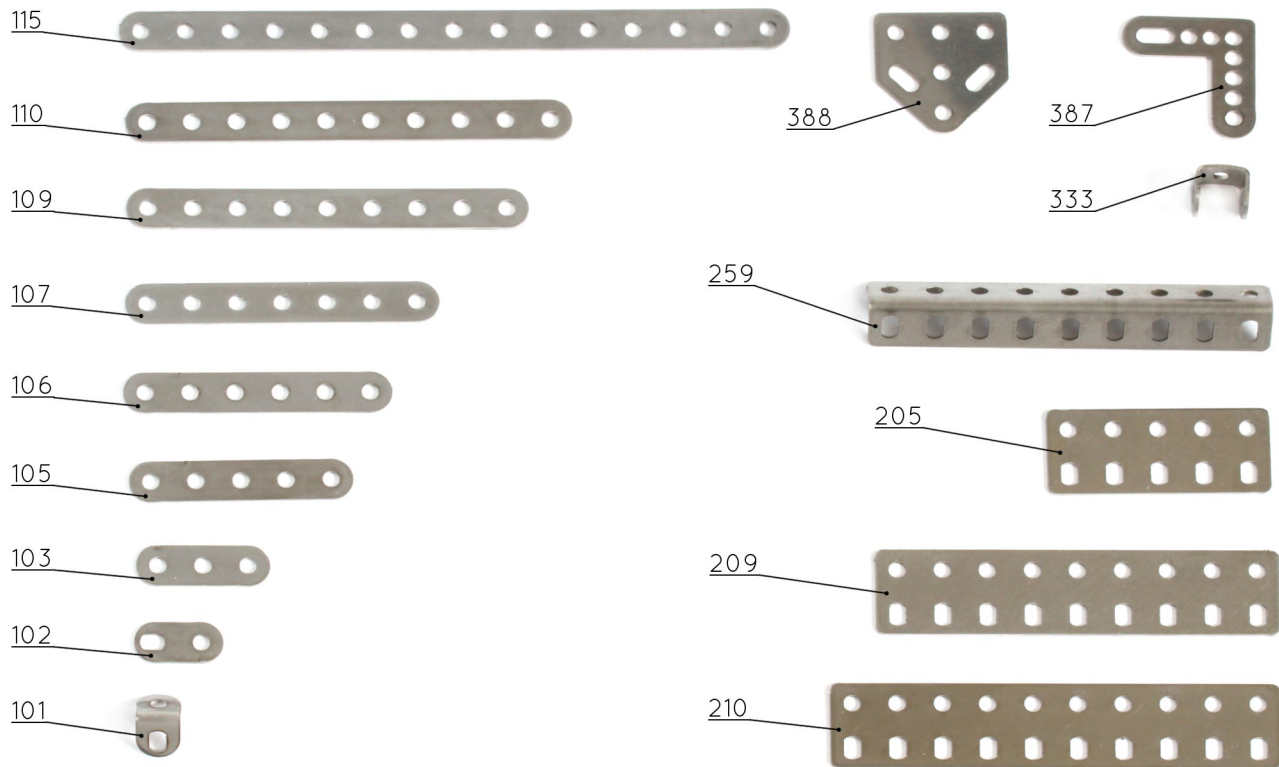

MECHANER

Malá hračka, pro velké kluky.

204 x
511 x

STAINLESS
STEEL

24 kr GOLD
PLATED

1 : 1

1 : 1

Absolutely not for children. Абсолютно не предназначен для детей.

1 : 1

1 : 1

445

102

2x 445

101

712G

701G

| | | | | | | | | | | | |
|---|------|--------|--|------|--------|--|------|----------|---|------|-----|
|  | 101 | 16x |  | 205 | 2x |  | 445 | 9x |  | 760G | 7x |
|  | 102 | 15x +1 |  | 209 | 1x |  | 445G | 2x |  | 793 | 1x |
|  | 102G | 2x |  | 210 | 1x |  | 506 | 4x |  | 794 | 2x |
|  | 103 | 15x +1 |  | 259 | 2x |  | 506G | 1x |  | 804G | 5x |
|  | 103G | 1x |  | 333 | 7x |  | 518 | 4x |  | 805G | 2x |
|  | 105 | 8x |  | 387 | 2x |  | 700G | 269x +11 |  | 838 | 2x |
|  | 106 | 9x |  | 388G | 3x |  | 701G | 44x +6 |  | 848 | 1x |
|  | 106G | 3x |  | 409 | 21x +1 |  | 704G | 118x +7 |  | 204x | +4 |
|  | 107 | 8x |  | 412 | 39x +1 |  | 706G | 14x +1 |  | 511x | +28 |
|  | 107G | 2x |  | 412G | 2x |  | 708G | 8x +1 | 715x | | |
|  | 109 | 2x |  | 418 | 20x |  | 710G | 20x +1 | | | |
|  | 110 | 4x |  | 423 | 6x |  | 712G | 6x +1 | | | |
|  | 115 | 1x |  | 442 | 4x |  | 750 | 3x | | | |