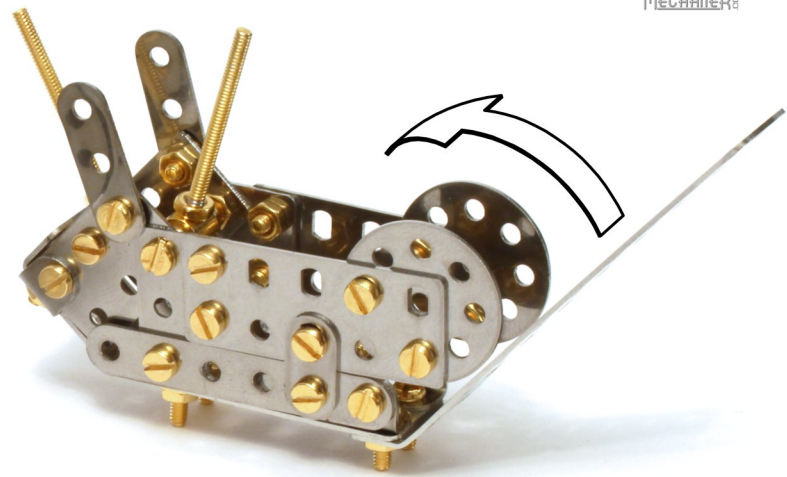

MECHANER

Malá hračka, pro velké kluky.

204 x
511 x

STAINLESS
STEEL

24 kr GOLD
PLATED

1 : 1

1 : 1

Absolutely not for children. Абсолютно не предназначен для детей.

1 : 1

1 : 1

445

102

2x 445

101

712G

701G